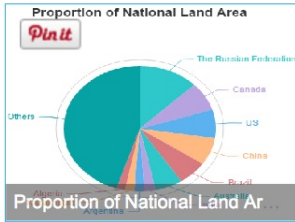

CNKI-CEID Çin İstatistik Veritabanı

- Çin ile ilgili resmi istatistikler
- Bölgesel ve ulusal ekonomik göstergeler
- Tarımsal ve endüstriyel veriler
- Demografik, coğrafi ve iklimsel bilgiler
- Sürekli güncellenen grafikler
- Akademik araştırma, pazar analizi ve yatırım kararı süreçlerinde önemli bir kaynak

Academic Research,
China Market Study
and Investment
Decision

Readable, Visible
and Dynamic
Analytic Charts

Latest, Authoritative
and Complete China
Original Data

China Facts

Basic Data

- National Land Area
- Proportion of National Land Area t..